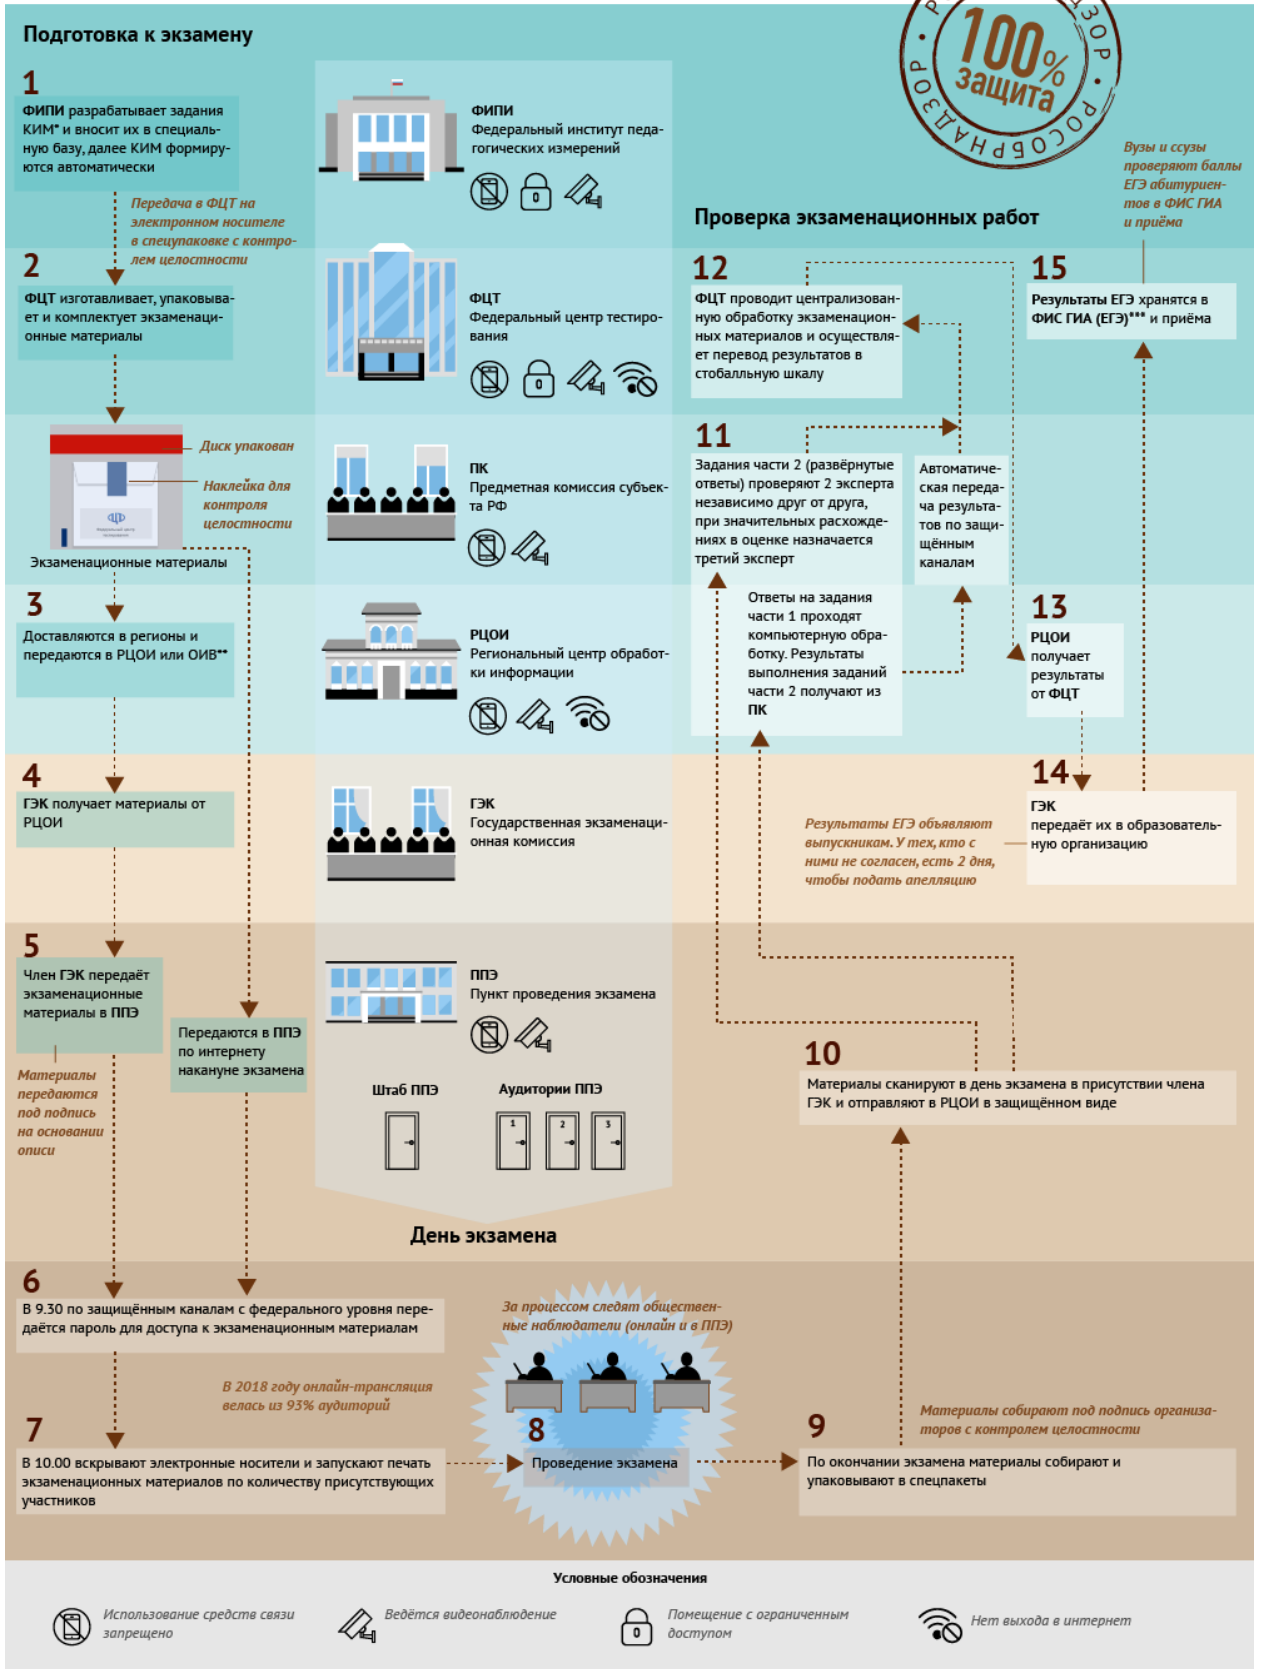

ЕГЭ изнутри: от разработки заданий до получения результатов

* Контрольные измерительные материалы – набор заданий, которые выполняет на экзамене участник ЕГЭ

** Органы исполнительной власти

Источник: Рособрнадзор