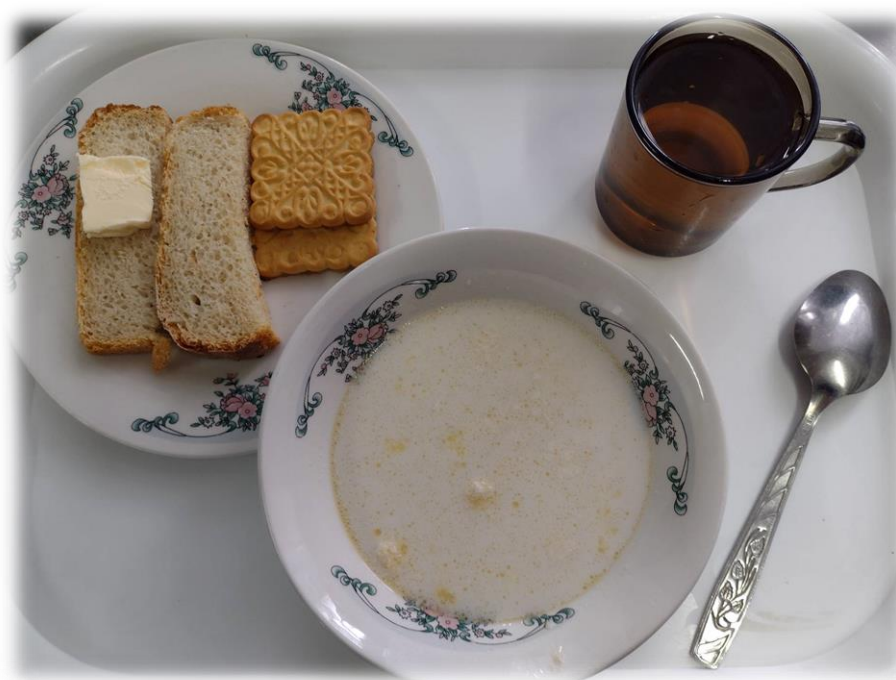

	Наименование блюда	Цена (руб.)	Выход	Белки	Жиры	Углеводы	Ккал.	№ тех. Карты
Завтрак- 55 руб.								
1	Каша жидкая молочная (рисовая)	25,00	220,0	10,46	8,83	20,82	203,39	17
2	Масло сливочное(порциями)	9,00	10,0	0,01	8,20	0,10	74,80	26
3	Хлеб пшеничный йодированный	2,00	40,0	2,40	0,70	16,20	83,20	-
4	Чай с сахаром	9,00	200,0	0,20	0,00	6,50	26,80	7
5	Кондитерское изделие	10,00	40,00	1,47	2,00	14,93	83,46	гп
	Итого:	55,00	470,00	13,07	17,73	43,62	388,19	

Обед — 90 руб.								
1	Суп картофельный с крупой рисовой	28,00	200/ 250	2/2,5	2,2/ 2,75	13/16,25	74/92,5	29
2	Плов из птицы	44,00	200,0	27,30	8,10	33,20	314,60	31
3	Овощи соленые огурцы/помидоры/ салат из квашенной капусты	10,00	50/60	0,50	0,10	1,70	9,00	4
4	Хлеб пшеничный йодированный	2,00	60/90	4,56/ 6,84	1,68/ 2,52	30,84/ 46,26	156,72/ 235,08	-
5	Компот из сухофруктов	6,00	180/200	0,16	0,16	27,88	114,60	13
	Итого:	90,00	690/800	34,52/ 37,3	12,24/ 13,63	106,62/ 125,29	683,92/ 765,78	

ОВЗ

Обед — 100 руб.								
1	Суп картофельный с крупой (перловая)	23,00	250,0	2,50	2,75	16,25	92,50	29
2	Плов из птицы	39,00	200,0	27,30	8,10	33,20	314,60	31
3	Овощи соленые огурцы/помидоры/ салат из квашенной капусты	10,00	60,0	0,50	0,10	1,70	9,00	32
4	Хлеб пшеничный йодированный	5,00	90,0	6,84	2,52	46,26	235,08	-
5	Кисломолочный продукт	23,00	180,0	5,22	4,50	7,56	91,80	37
Итого:		100,0	780,0	42,4	18,0	105,0	743,0	